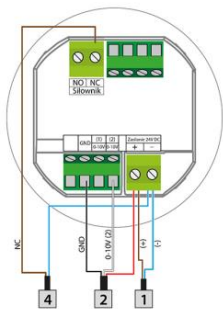

Регулятор подключается к напряжению 24 V DC

Регулятор VER-24S предназначен для монтажа на стене.

Схема подключения регулятора VER-24/VER-24S с помощью сервопривода 0-10V

Схема подключения регулятора VER-24/VER-24S с помощью сервопривода NC, например Verano VERSST24