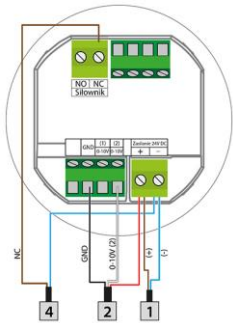

Регулятор подключается к напряжению 24 V DC.

Регулятор VER-24 предназначен для монтажа на стене.

Схема подключения регулятора VER-24/VER-24S с помощью сервопривода 0-10V

Схема подключения регулятора VER-24/VER-24S с помощью сервопривода NC, например Verano VERSST24