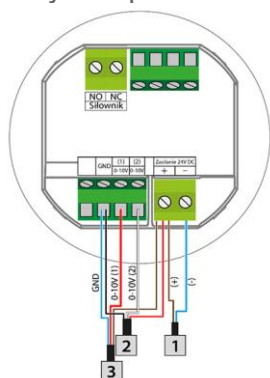

Регулятор подключается к напряжению 24 V DC.

Регулятор VER-24 предназначен для монтажа на стене.

Схема подключения регулятора VER-24/VER-24S с помощью сервопривода 0-10V

Схема подключения регулятора VER-24/VER-24S с помощью сервопривода NC, например Verano VERSST24