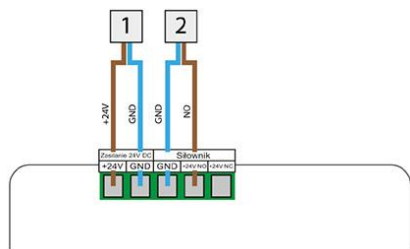

Регулятор расположен всегда в правой стороне конвектора.

Регулятор требует питания 24V DC.

Регулятор является неотъемлемой частью конвектора и должен быть учтён в заказе.

Схема подключения регулятора VER-34 с использованием сервопривода NC, например Verano VERSST244