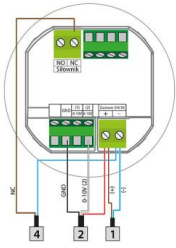

Регулятор VER-24WiFi предназначен для монтажа на стене.

Схема подключения регулятора VER-24/VER-24S с помощью сервопривода 0-10V

Схема подключения регулятора VER-24/VER-24S с помощью сервопривода NC, например Verano VERSST24