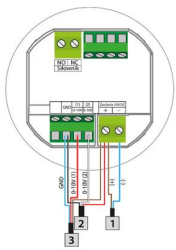

Регулятор VER-24WiFi предназначен для монтажа на стене.

Схема подключения регулятора VER-24/VER-24S с помощью сервопривода 0-10V

Схема подключения регулятора VER-24/VER-24S с помощью сервопривода NC, например Verano VERSST24