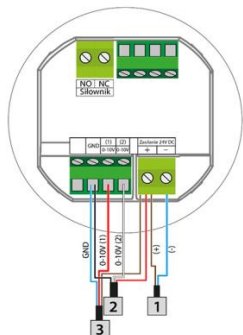

Регулятор подключается к напряжению 24 V DC

Регулятор VER-24S предназначен для монтажа на стене.

Схема подключения регулятора VER-24/VER-24S с помощью сервопривода 0-10V

Схема подключения регулятора VER-24/VER-24S с помощью сервопривода NC, например Verano VERSST24