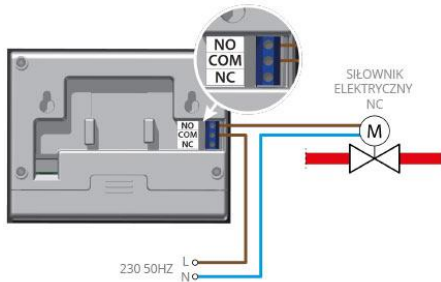

Регулятор работает от батарей (2 x 1,5V).

К регулятору необходимо подвести питающий контур сервопривода 230V AC либо 24 V DC.

Регулятор VER-15S предназначен для монтажа на стене.

Схема подключения регулятора VER-15S с использованием сервопривода NC, например, Verano VERSST.

ВНИМАНИЕ!

Обозначения на обратной стороне регулятора относятся к встроенному реле. Обозначения не описывают тип подключаемого сервопривода.

Регулятор VER-16S WiFi

Регулятор предназначен для конвекторов без вентилятора.